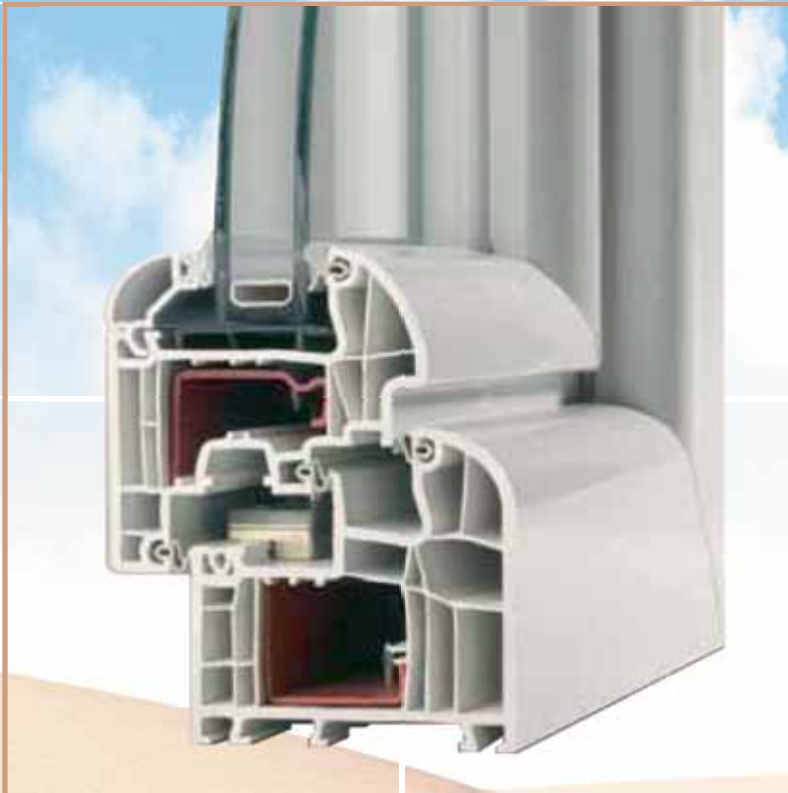

Begert Silence

“L'esthétisme”