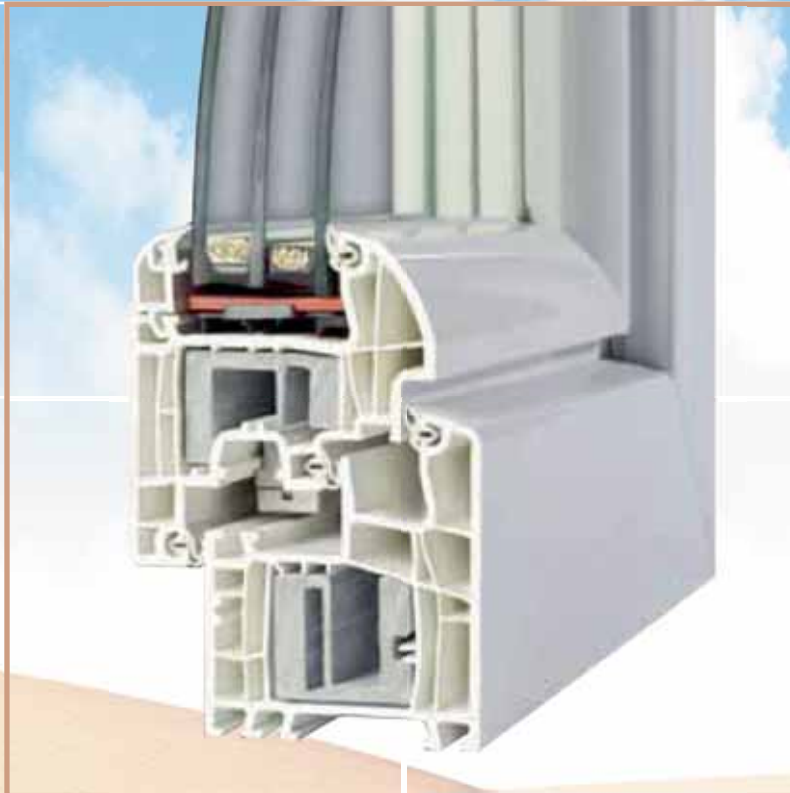

Begert Energie

“Le regard vers l'avenir”